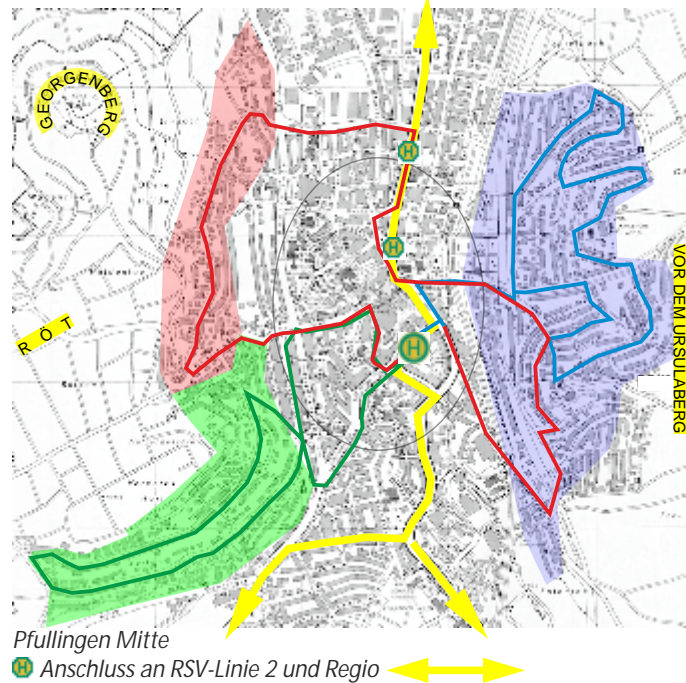

## Tour C Nordwest und Südost

An Feiertagen fährt der Bürgerbus nicht. Am 24. und 31. Dezember fährt der Bürgerbus nachmittags nicht.

8:00 Uhr	Laiblingsplatz ab
8:01 Uhr	Rathaus
8:02 Uhr	Ernststraße
8:03 Uhr	Seitenhalde 20
8:04 Uhr	Rebenweg
8:05 Uhr	Schlehenweg
8:06 Uhr	Talackerstraße
8:07 Uhr	Elsterweg 107
8:08 Uhr	Elsterweg 69
8:08 Uhr	Elsterweg 43
8:09 Uhr	Weinbergstraße
8:10 Uhr	Seitenstraße
8:11 Uhr	Hallenbad
8:12 Uhr	Laiblingsplatz an
8:15 Uhr	Laiblingsplatz ab
8:16 Uhr	Friedhof
8:17 Uhr	Achalmstraße
8:18 Uhr	Spielbachweg
8:19 Uhr	Karl-Kuppinger-Straße
8:20 Uhr	Häglénstraße
8:21 Uhr	Schubertstraße
8:21 Uhr	Karlshöhe
8:22 Uhr	Steinenbolstraße
8:23 Uhr	August-Lämmle-Weg
8:24 Uhr	G.-Hauptmann-Straße 32
8:25 Uhr	G.-Hauptmann-Straße 50
8:25 Uhr	Kiessteige
8:26 Uhr	Elisenweg
8:27 Uhr	Friedhof
8:29 Uhr	Laiblingsplatz an
8:32 Uhr	Laiblingsplatz ab
8:33 Uhr	Rathaus
8:34 Uhr	Oberhaldenweg
8:35 Uhr	Hartweg
8:36 Uhr	Rötsteige
8:37 Uhr	Starenweg
8:38 Uhr	Schwalbenweg
8:38 Uhr	Schlossgartenstraße
8:39 Uhr	Feuerwehrhaus
8:40 Uhr	Bismarckstraße
8:41 Uhr	Lindenplatz
8:43 Uhr	Friedhof
8:44 Uhr	Wilhelm-Blos-Straße
8:45 Uhr	Scheffelweg
8:46 Uhr	Im Kühnenbach
8:47 Uhr	Entensee
8:48 Uhr	Kraußstraße
8:50 Uhr	Laiblingsplatz an

Dieser Ablauf wiederholt sich stündlich ab 9:00, 10:00, 11:00 Uhr und ab 14:00, 15:00, 16:00, 17:00 Uhr.

# DER PFULLINGER STADTBUS

- Linienverkehr im Stundentakt
- Pro Stunde drei Schleifen zwischen den Wohngebieten unter Röt (grün), Ursulaberg (blau), Georgenberg (rot) und dem Zentrum

- Von der Wohnung ins Zentrum und auf die andere Tal-seite
- Dichtes Haltestellennetz in den Wohngebieten
- Von den Haltestellen im Zentrum kurze Wege zu Geschäften, Praxen und öffentlichen Einrichtungen
- Anschluss Richtung Reutlingen und Alb

Tipp: Eine „Stadtrundfahrt“ über alle drei Schleifen zeigt, wie Sie den Bus für Ziele außerhalb des Zentrums nutzen können!