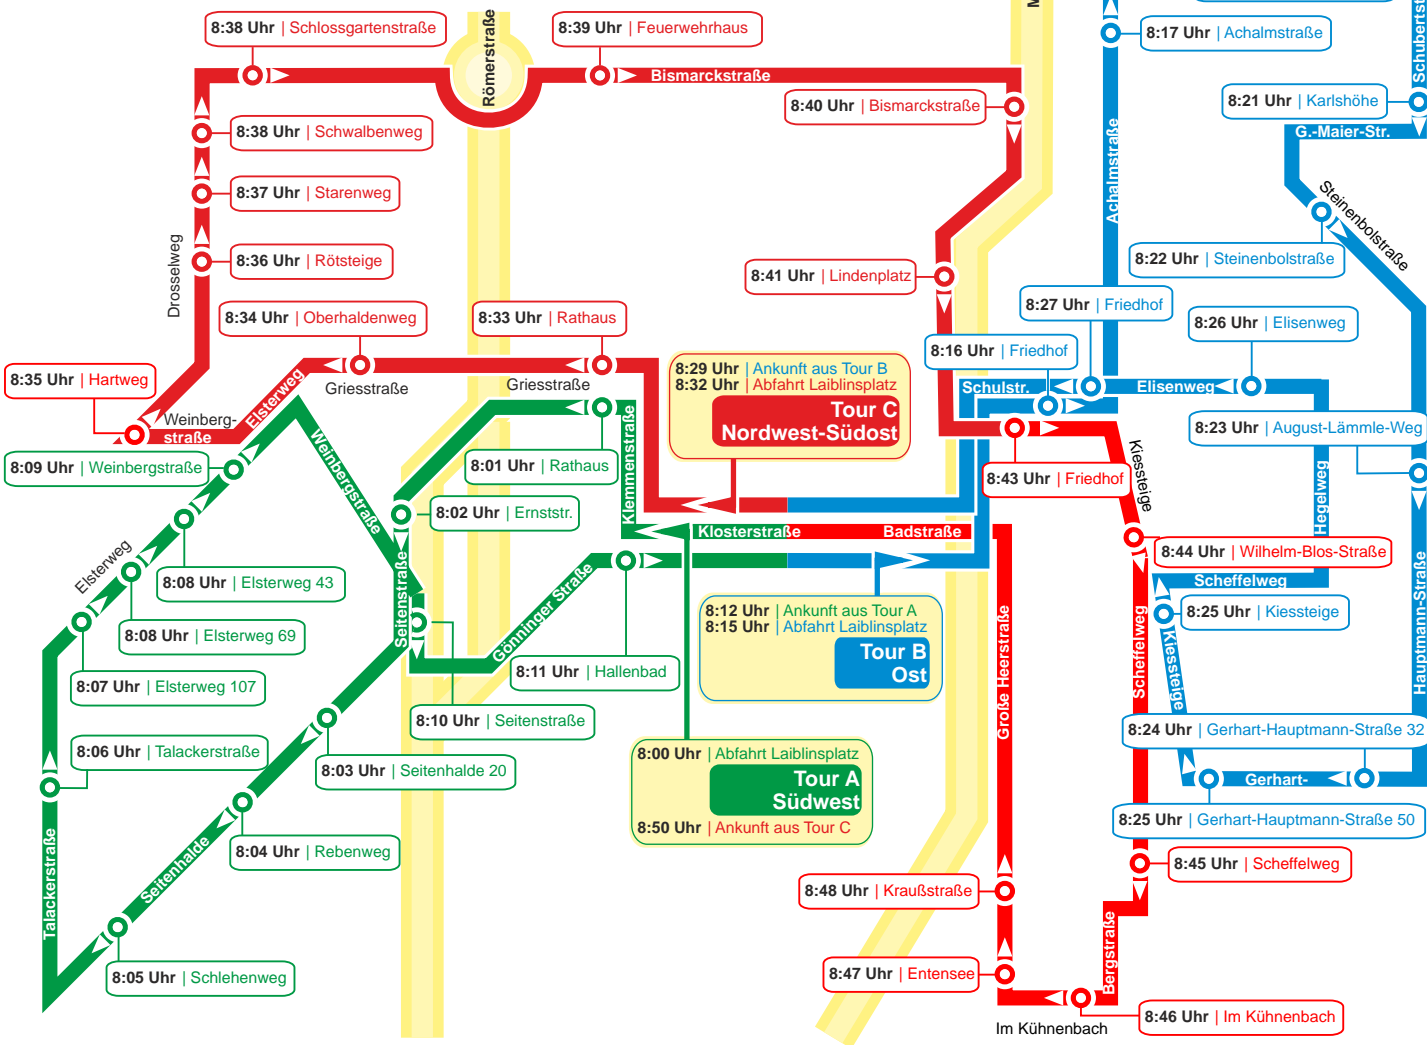

Der Bürgerbus fährt im Stundentakt.

Tabelle: Fahrzeiten von Abfahrt Tour A am Laiblingsplatz bis Ankunft Tour C am Laiblingsplatz.  
Routenschema: Ankunfts- und Abfahrtszeiten an den Haltestellen.  
Dieser Ablauf wiederholt sich stündlich.

Fahrplan gültig ab 15.12.2024

## Tour B Ost

Der Bürgerbus fährt am Mo, Di, Mi, Do, Fr von 8:00 bis 11:50 Uhr am Mo, Di, Mi, Do von 14:00 bis 17:50 Uhr

Tipp: Eine „Stadtrundfahrt“ über alle drei Schleifen zeigt, wie Sie den Bus für Ziele außerhalb des Zentrums nutzen können!